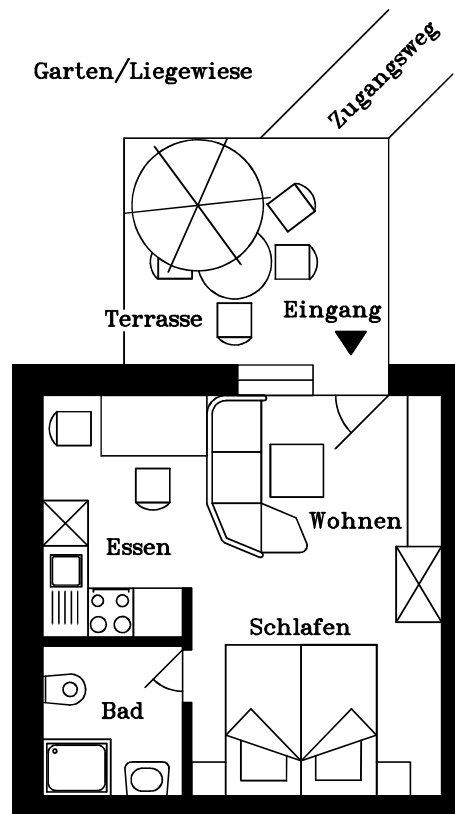

## EXPOSÉ

### 1-Zimmer-Appartement

Unser Ferien-Appartement ist konzipiert für 1 bis 2 Personen. Details wie Farb-TV, Radio, Minibackofen etc. machen Ihren Aufenthalt angenehm und lassen an nichts fehlen.

Auf unserer Sonnenterrasse mit Garten- und Teichanlage können Sie gemütlich entspannen und Ihren Aufenthalt genießen.

<b>Lage und Größe</b>	ca. 28 m <sup>2</sup> , Südlage, Terrasse, Liegewiese
<b>Aufteilung</b>	Wohn- / Schlafzimmer, Küche mit Essplatz, Dusche, WC
<b>Ausstattung</b>	Farb-TV, Radio, Direkttelefon, Kaffeemaschine, Minibackofen, und Sauna im Haus
<b>Preise</b>	siehe Preisliste